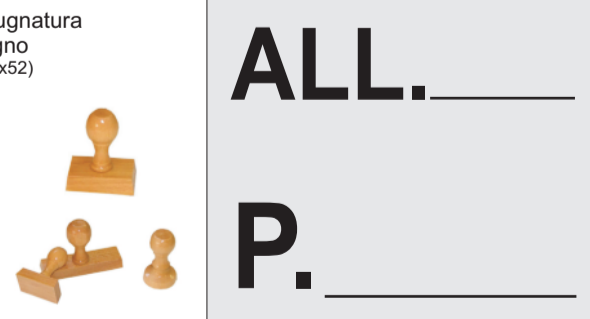

Timbri Impugnatura  
in Legno  
(mm 30x30)

Timbri Impugnatura  
in Legno  
(mm 15x45)

Studio dentistico  
Tavernerio COMO  
Via S. Giovanni 4

Timbri Impugnatura  
in Legno  
(mm 34x36)

Timbri Impugnatura  
in Legno  
(Ø mm 30)

Timbri Impugnatura  
in Legno  
(mm 45x52)

**ALL. \_\_\_\_\_**  
**P. \_\_\_\_\_**

Timbri Impugnatura  
in Legno  
(Ø mm 25)