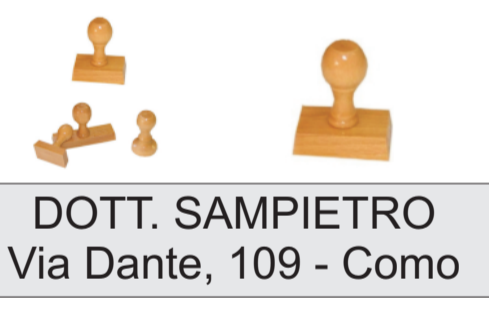

Timbri Impugnatura  
in Legno  
(mm 20x25)

ROSSI  
S.A.S.  
Via Gallio  
COMO

Timbri Impugnatura  
in Legno  
(mm 20x70)

**Geom. Mariani Alberto**  
via borsellino, 45 - como  
Cell. 325-64821 - Tel. 031-546978

Timbri Impugnatura  
in Legno  
(mm 20x35)

Centro Commerciale  
MONZA  
Via Manzoni, 105  
Tel./Fax 031.812654  
da lunedì al sabato 9.00 /21.00

Timbri Impugnatura  
in Legno  
(mm 15x20)

STUDIO  
GRAFICO  
GRaFIC

Timbri Impugnatura  
in Legno  
(mm 15x25)

Disco Bar  
LA NAVE  
PRIVÉ

Timbri Impugnatura  
in Legno  
(mm 15x70)

**DOTT. SAMPIETRO**  
Via Dante, 109 - Como

Timbri Impugnatura  
in Legno  
(mm 15x35)

Condominio IGLU  
Viale Lecco, 119  
22100 - COMO  
l'amministratore